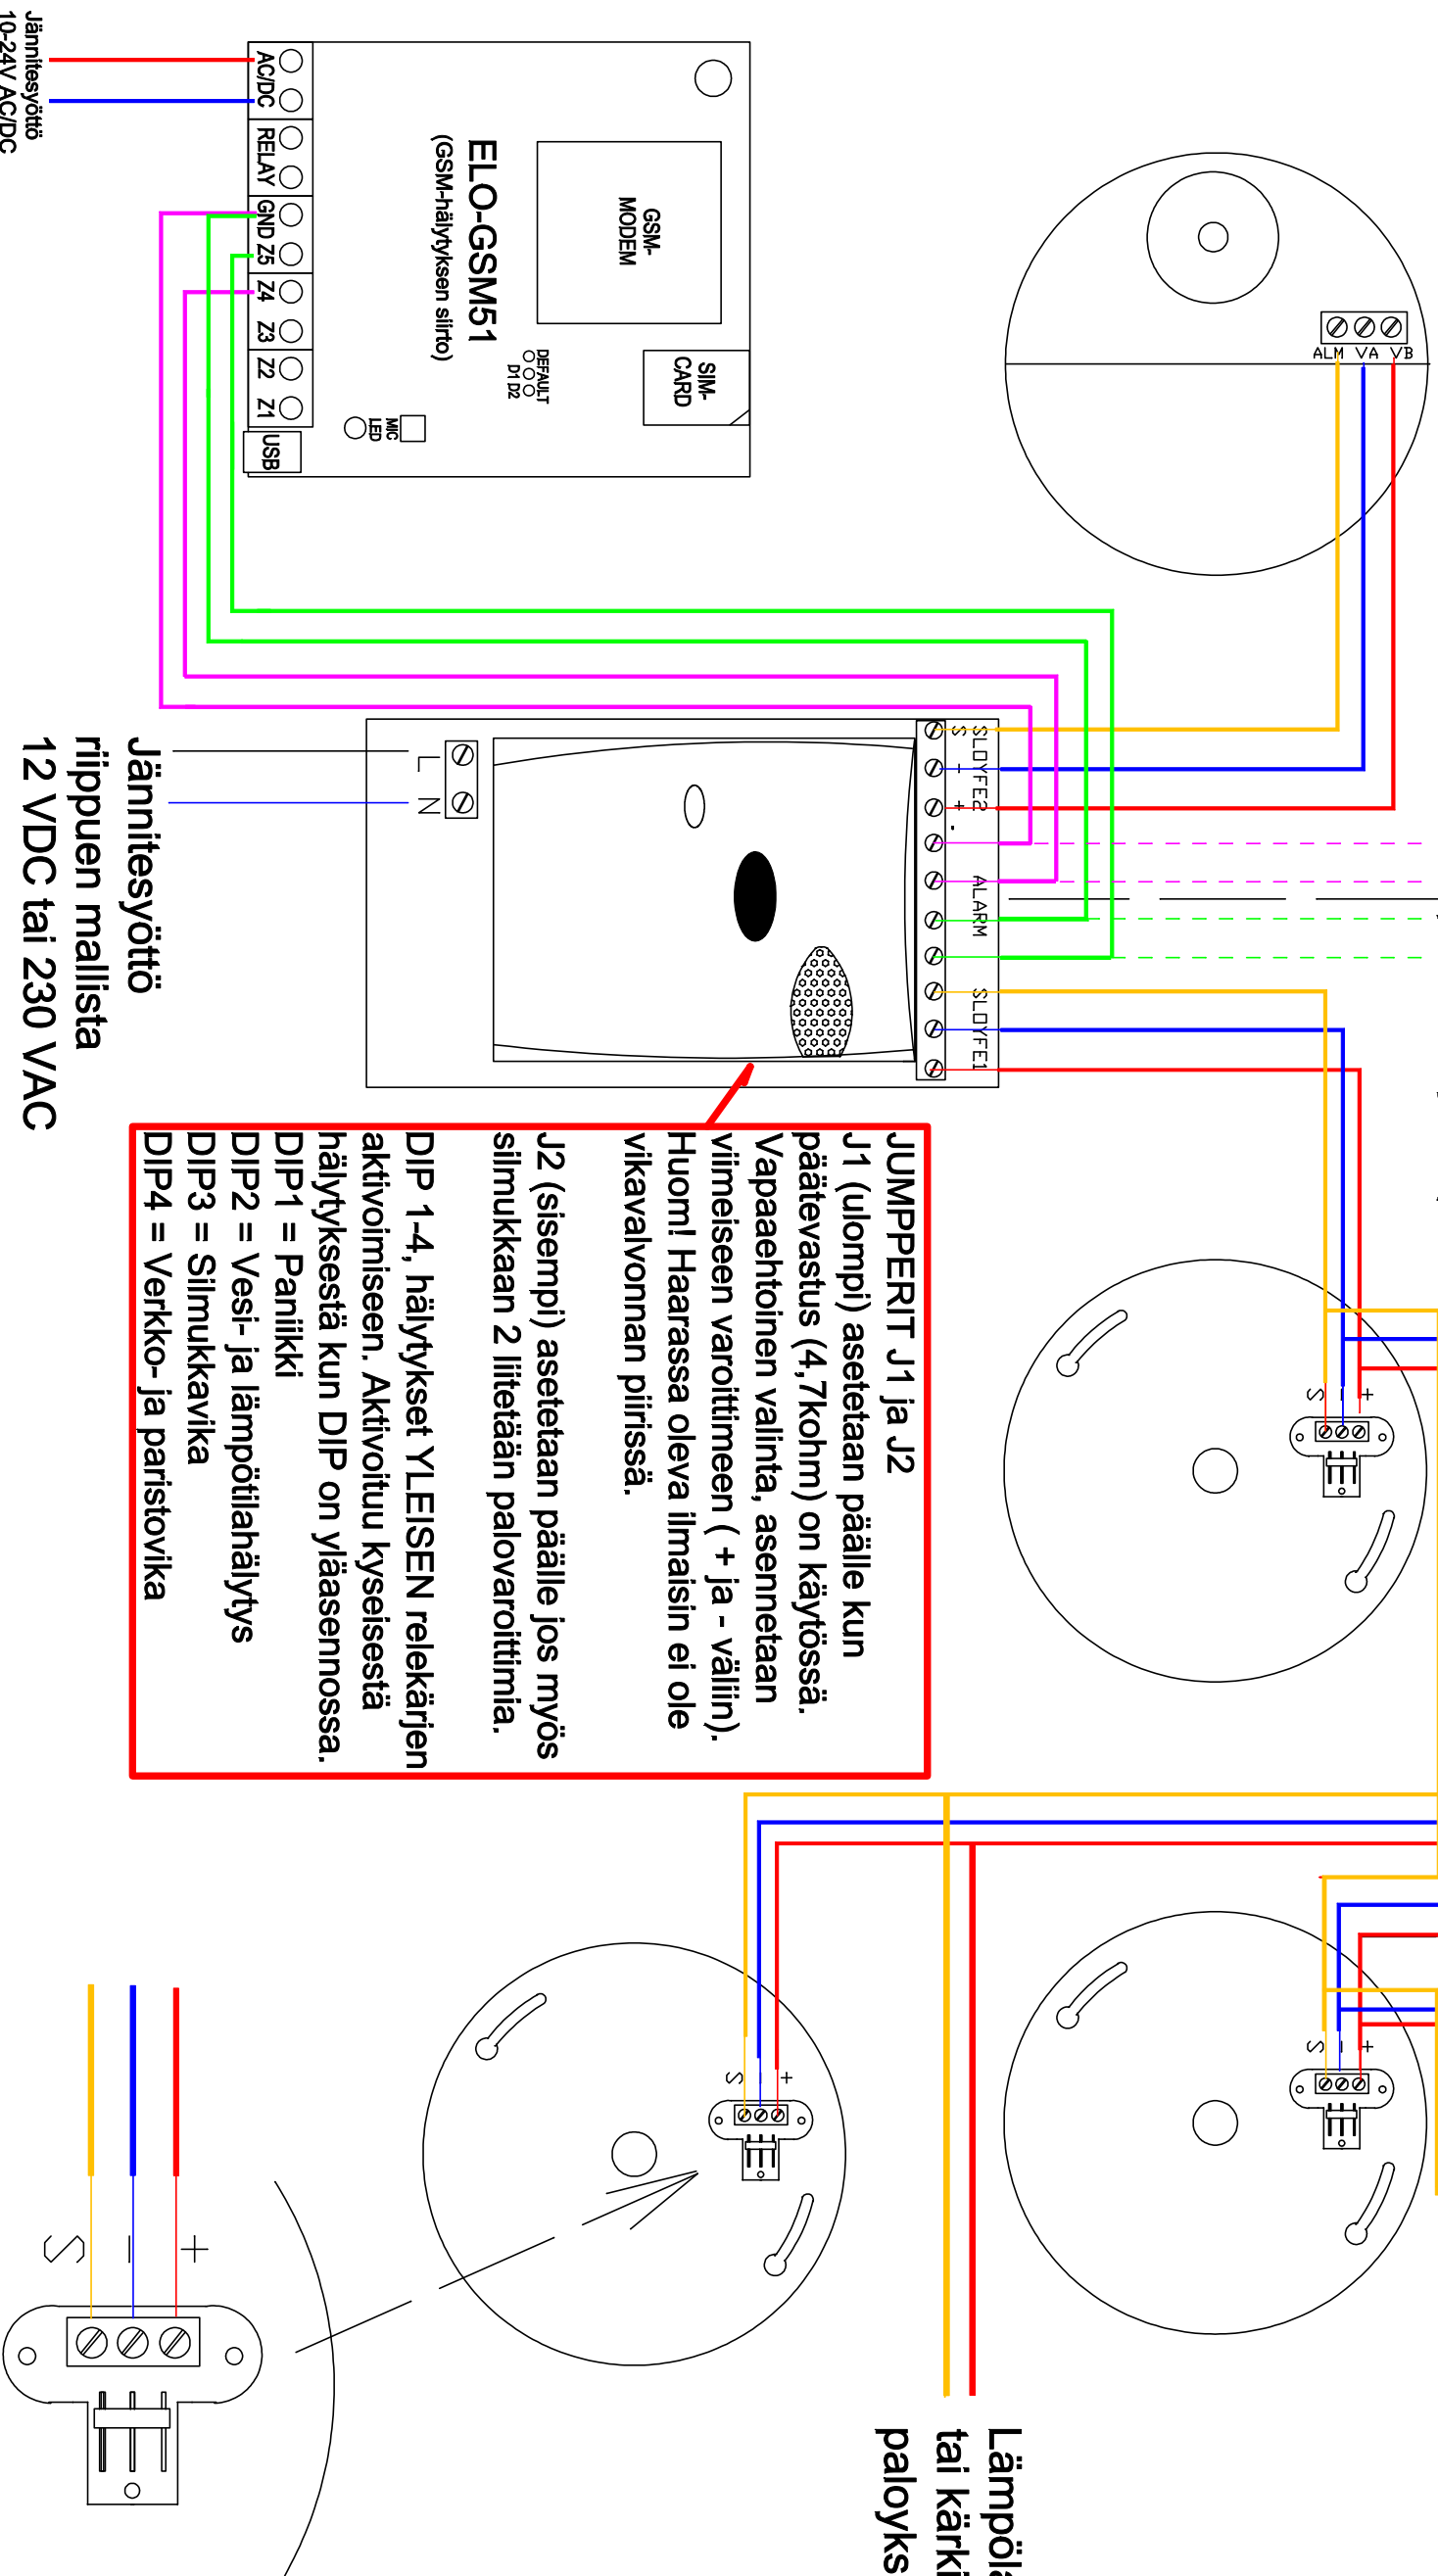

Vesivaroittimet
(SLØYFE 2)

Kärkkitiedot
YLEINEN PALO
NO NO

(viivästetty 30s)

Palovaroittimet
(SLØYFE 1)

Seuraaville
ilmaisimille

Lämpölankea VD 068
tai kärkitieto muista
paloyksiköistä (NO)

Jännitesyöttö
riippuen mallista
12 VDC tai 230 VAC

Hyv.

ELOTEC

MANUFACTURERS DECLARATION OF CONFORMITY

Product identification:

Model/type: Alarm Panel: Jubilee 8-/ 15-/ 12V,
To be used with: Elotec EI 103 J – EO 103 J (smoke detectors)
VA 100 J (water detector).