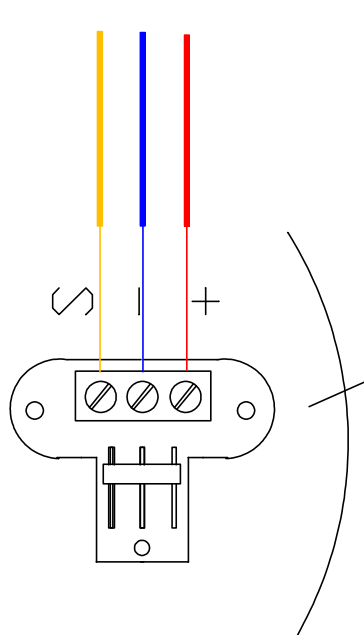

Vesivaroittimet
(SLØYFE 2)

Kärkkitiedot
YLEINEN PALO
NO NO

(viivästetty 30s)

Palovaroittimet
(SLØYFE 1)

Seuraaville
ilmaisimille

Lämpölankea VD 068
tai kärkitieto muista
paloyksiköistä (NO)

Jännitesyöttö
riippuen mallista
12 VDC tai 230 VAC